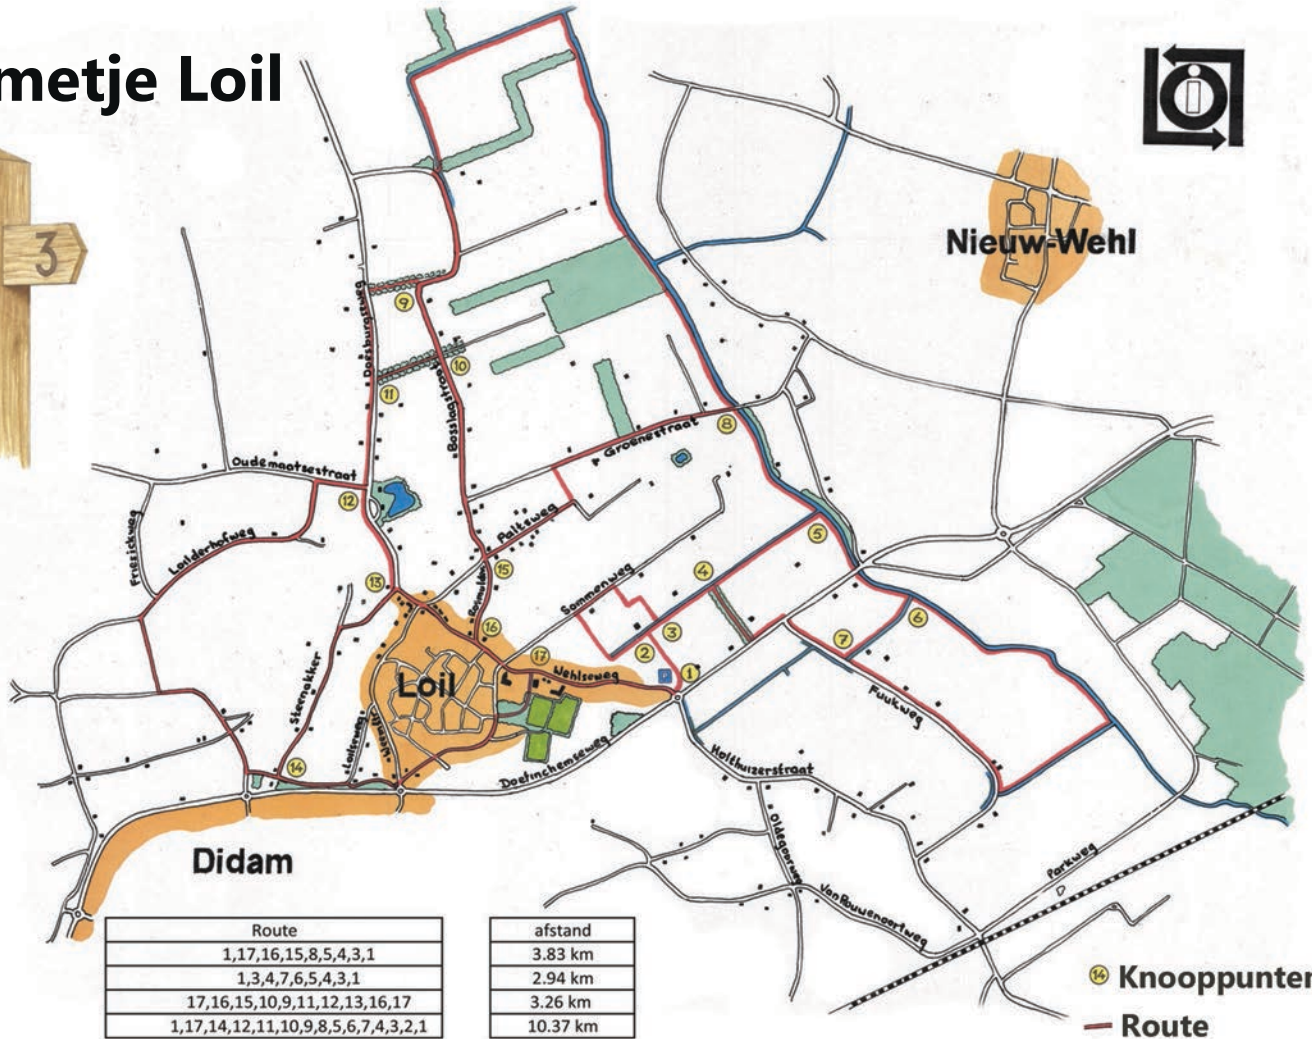

Ommetje Loil

Route
1,17,16,15,8,5,4,3,1
1,3,4,7,6,5,4,3,1
17,16,15,10,9,11,12,13,16,17
1,17,14,12,11,10,9,8,5,6,7,4,3,2,1

afstand
3.83 km
2.94 km
3.26 km
10.37 km